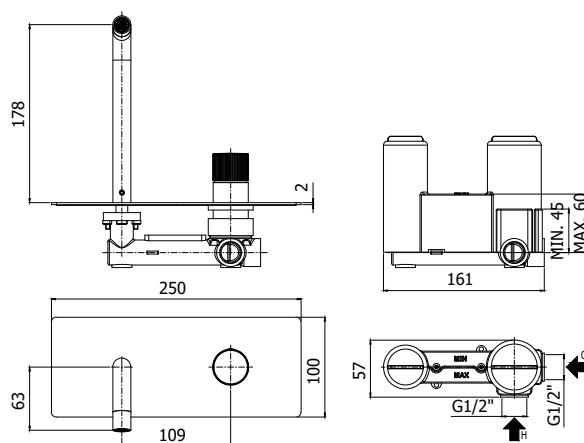

## DISEGNO TECNICO

## DESCRIZIONE

Miscelatore incasso lavabo completo di:

- piastra in acciaio inox 250x100mm
- attacchi 1/2"G

- H20mm